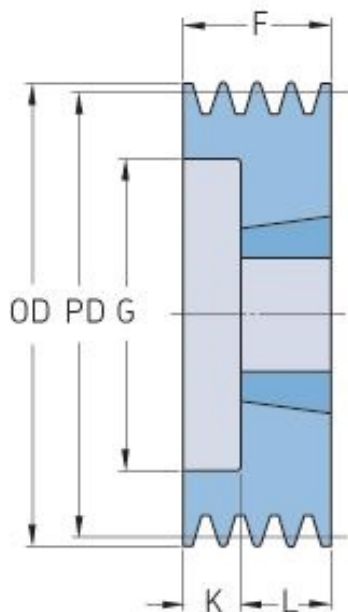

# PHP 2SPZ67TB

Roztečný průměr (mm)	67
Vnější průměr (mm)	71
Typ řemenice	6
Číslo pouzdra	1108
Min. vnitřní průměr (mm)	9
Max. vnitřní průměr (mm)	28
F (mm)	28
G (mm)	42
K (mm)	6
L (mm)	22
M (mm)	-
H (mm)	-
Hmotnost (kg)	0.4